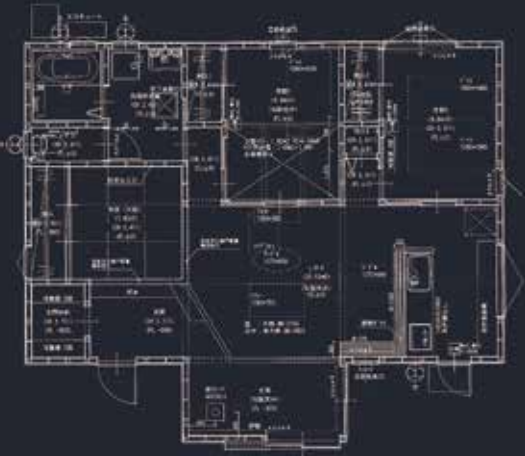

株式会社 **あつとホーム**
ATHOME

〒399-4511 長野県上伊那郡南箕輪村8998-1

TEL. 0265-73-1323

FAX. 0265-73-0323

<http://atto-home.co.jp>

E-mail: at-homec@jeans.ocn.ne.jp

宅建業長野県知事免許(4)第4429号 建築業許可番号 長野県知事(設-25)第20518号
社団法人 全国宅地建物取引業保証協会 社団法人 首都圏不動産公正取引協議会加盟
社団法人 長野県宅地建物取引業協会

来場者
特典

- 来場者様全員にスープマグプレゼント
- 来場者様先着申込5組限定(建物ご成約時)
  10万円相当の選べるライフスタイルエンジョイアクセサリプレゼント
  (薪ストーブ用アクセサリ、ファニチャー家具、東濃檜大黒柱)

お電話いただければいつでもご見学いただけます。手良の地球民家も同時にご案内可能です。